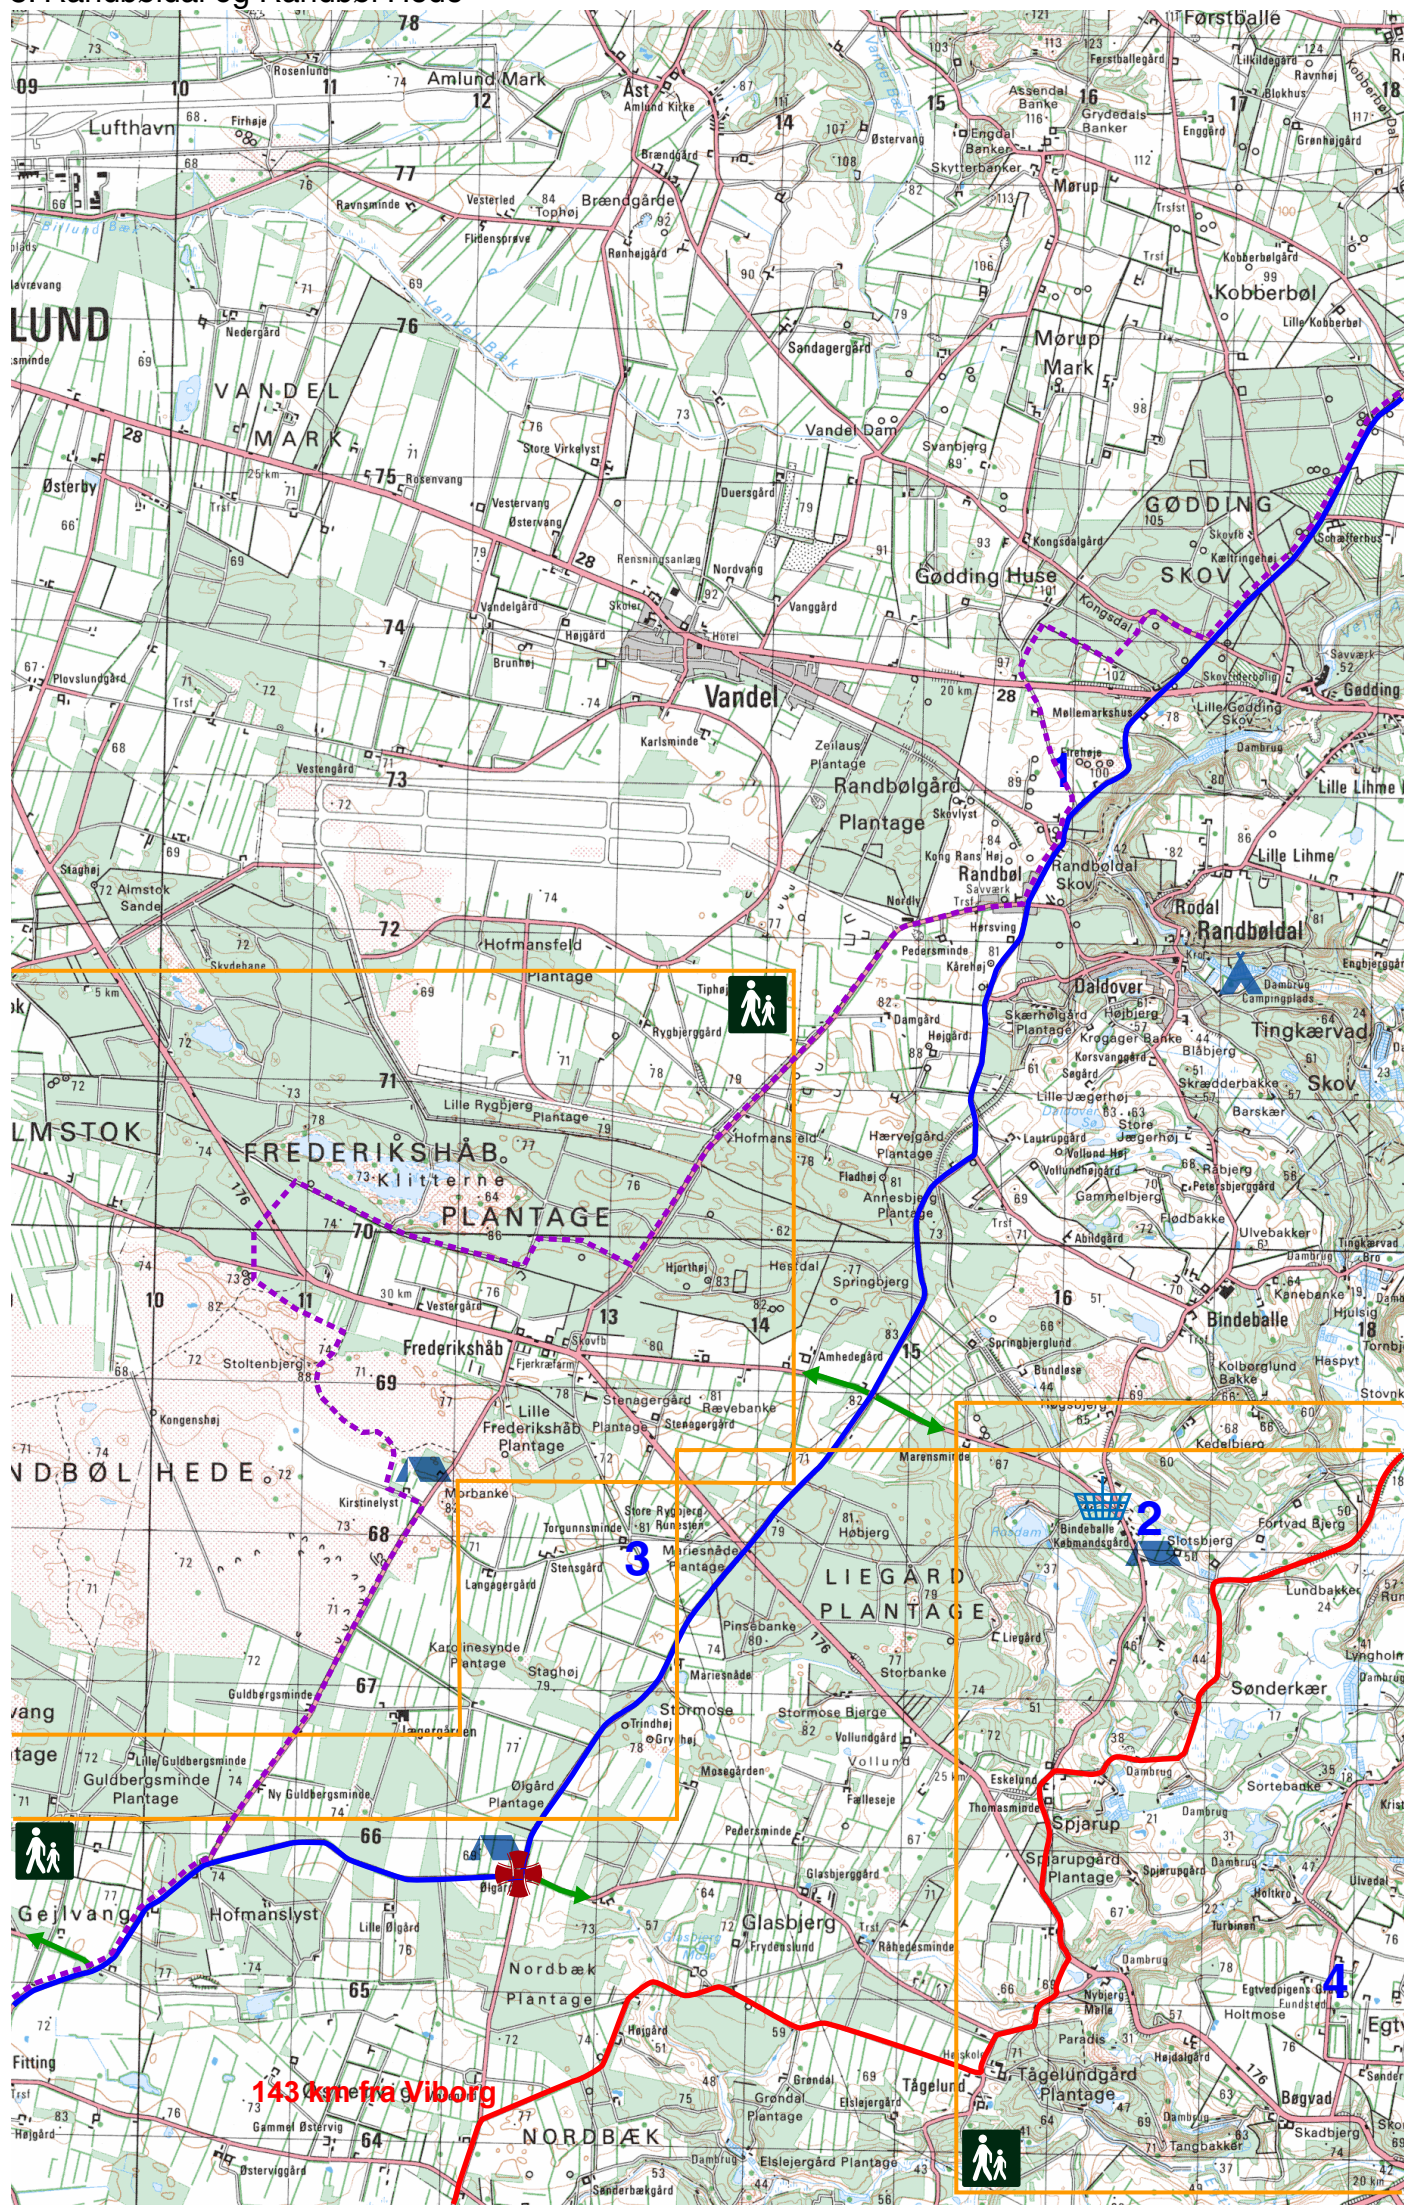

## 8. Randbøldal og Randbøl Hede

Copyright Kort- og Matrikelstyrelsen

Hvis der ønskes udskrift i 1:50.000, så sæt "page scaling/sideskalering" til "none" eller "ingen" under udskrift fra Adobe Reader.