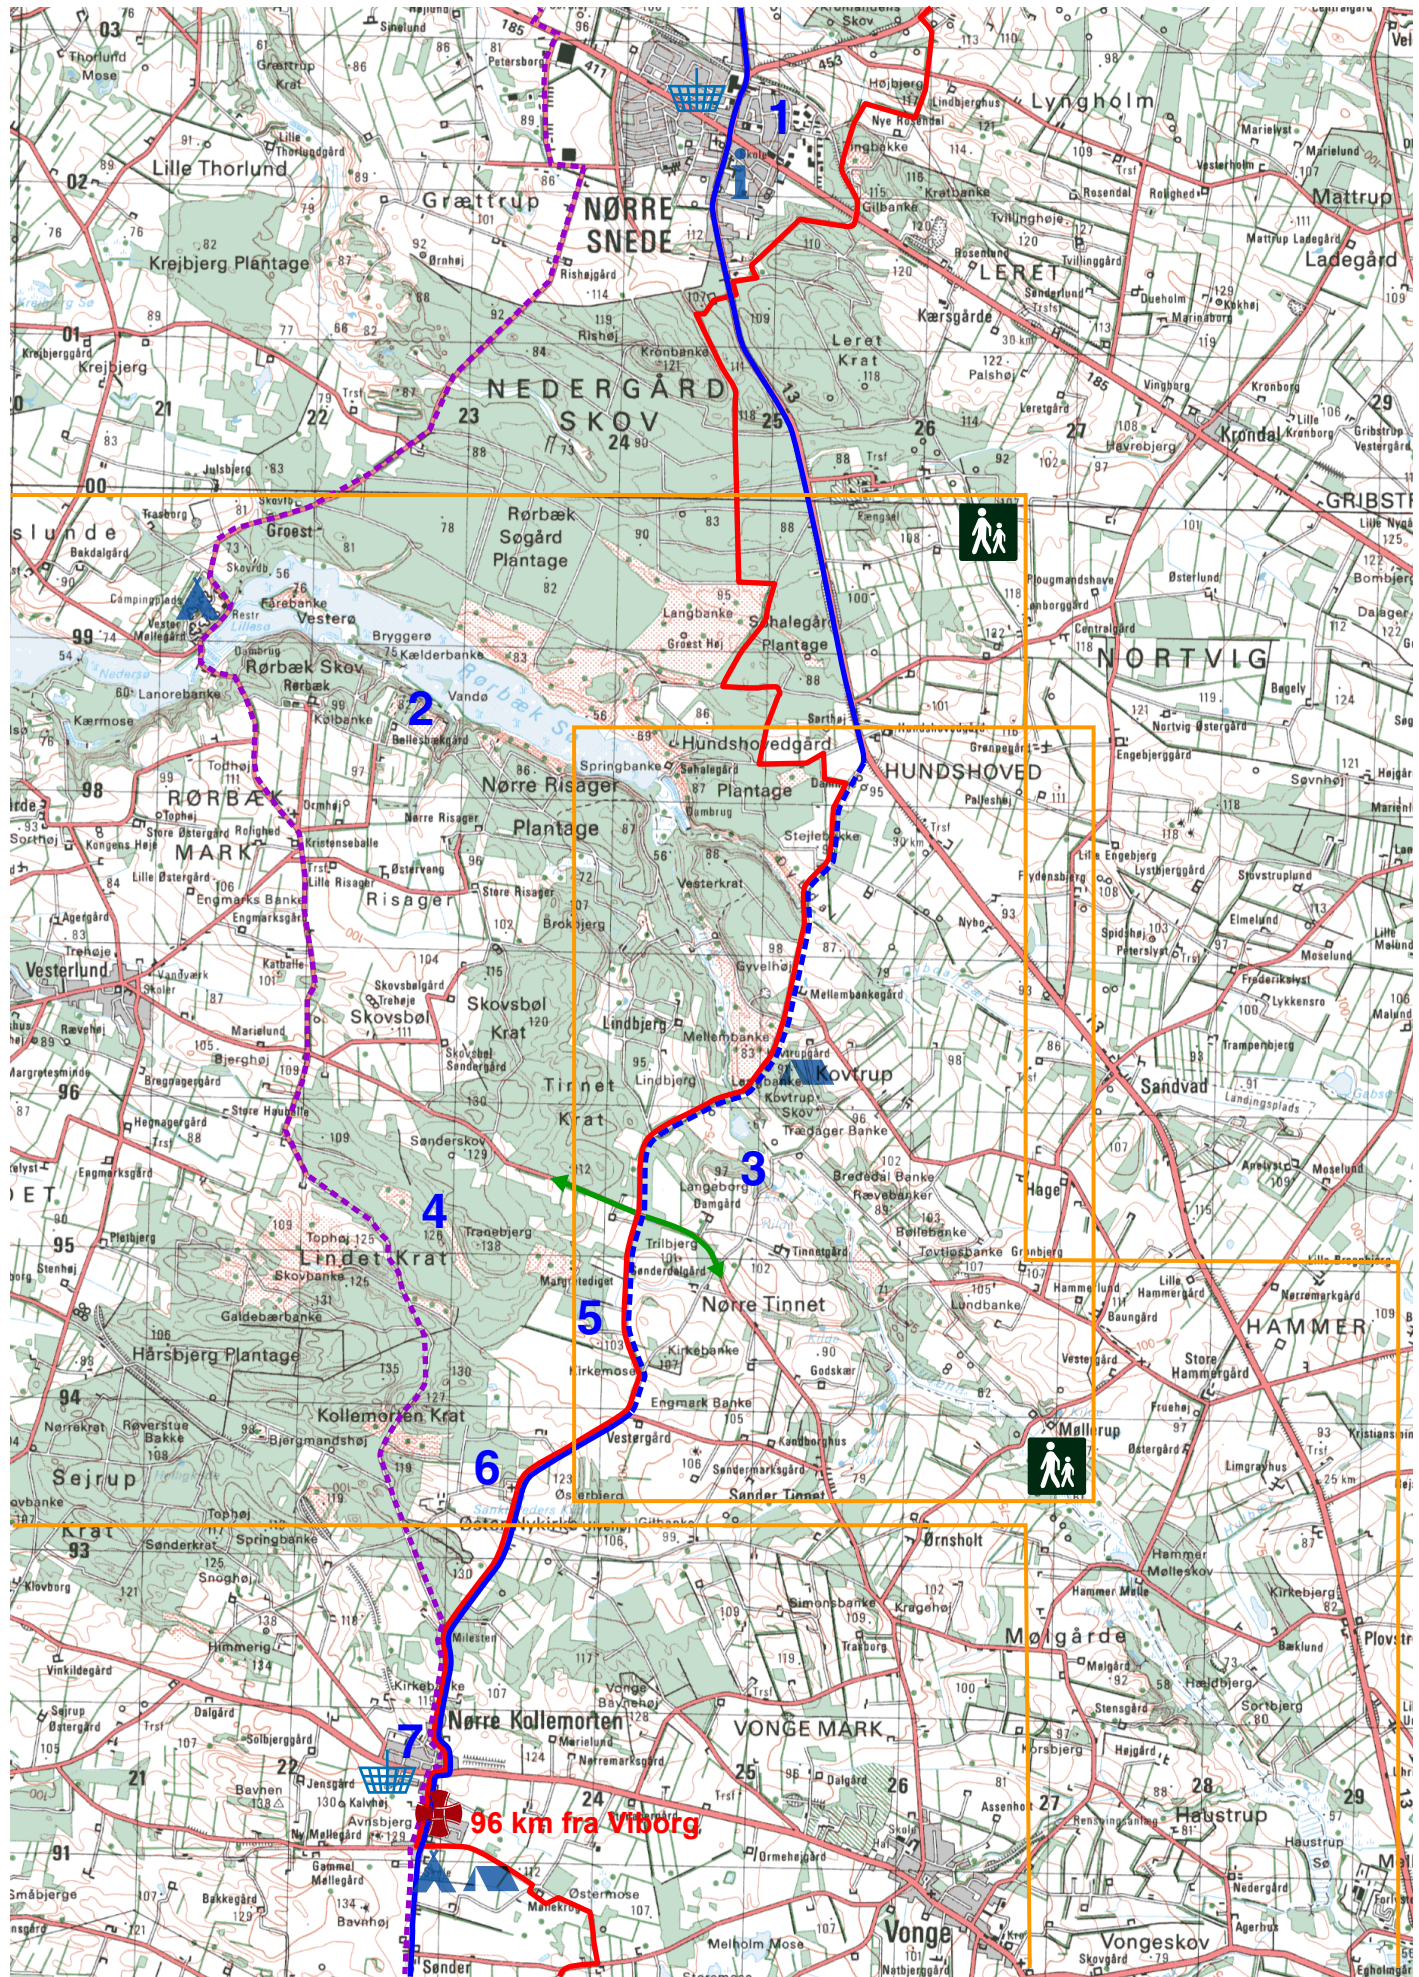

## 5. Nørre Snede - Kollemorten

Copyright Kort- og Matrikelstyrelsen

Hvis der ønskes udskrift i 1:50.000, så sæt "page scaling/sideskalering" til "none" eller "ingen" under udskrift fra Adobe Reader.