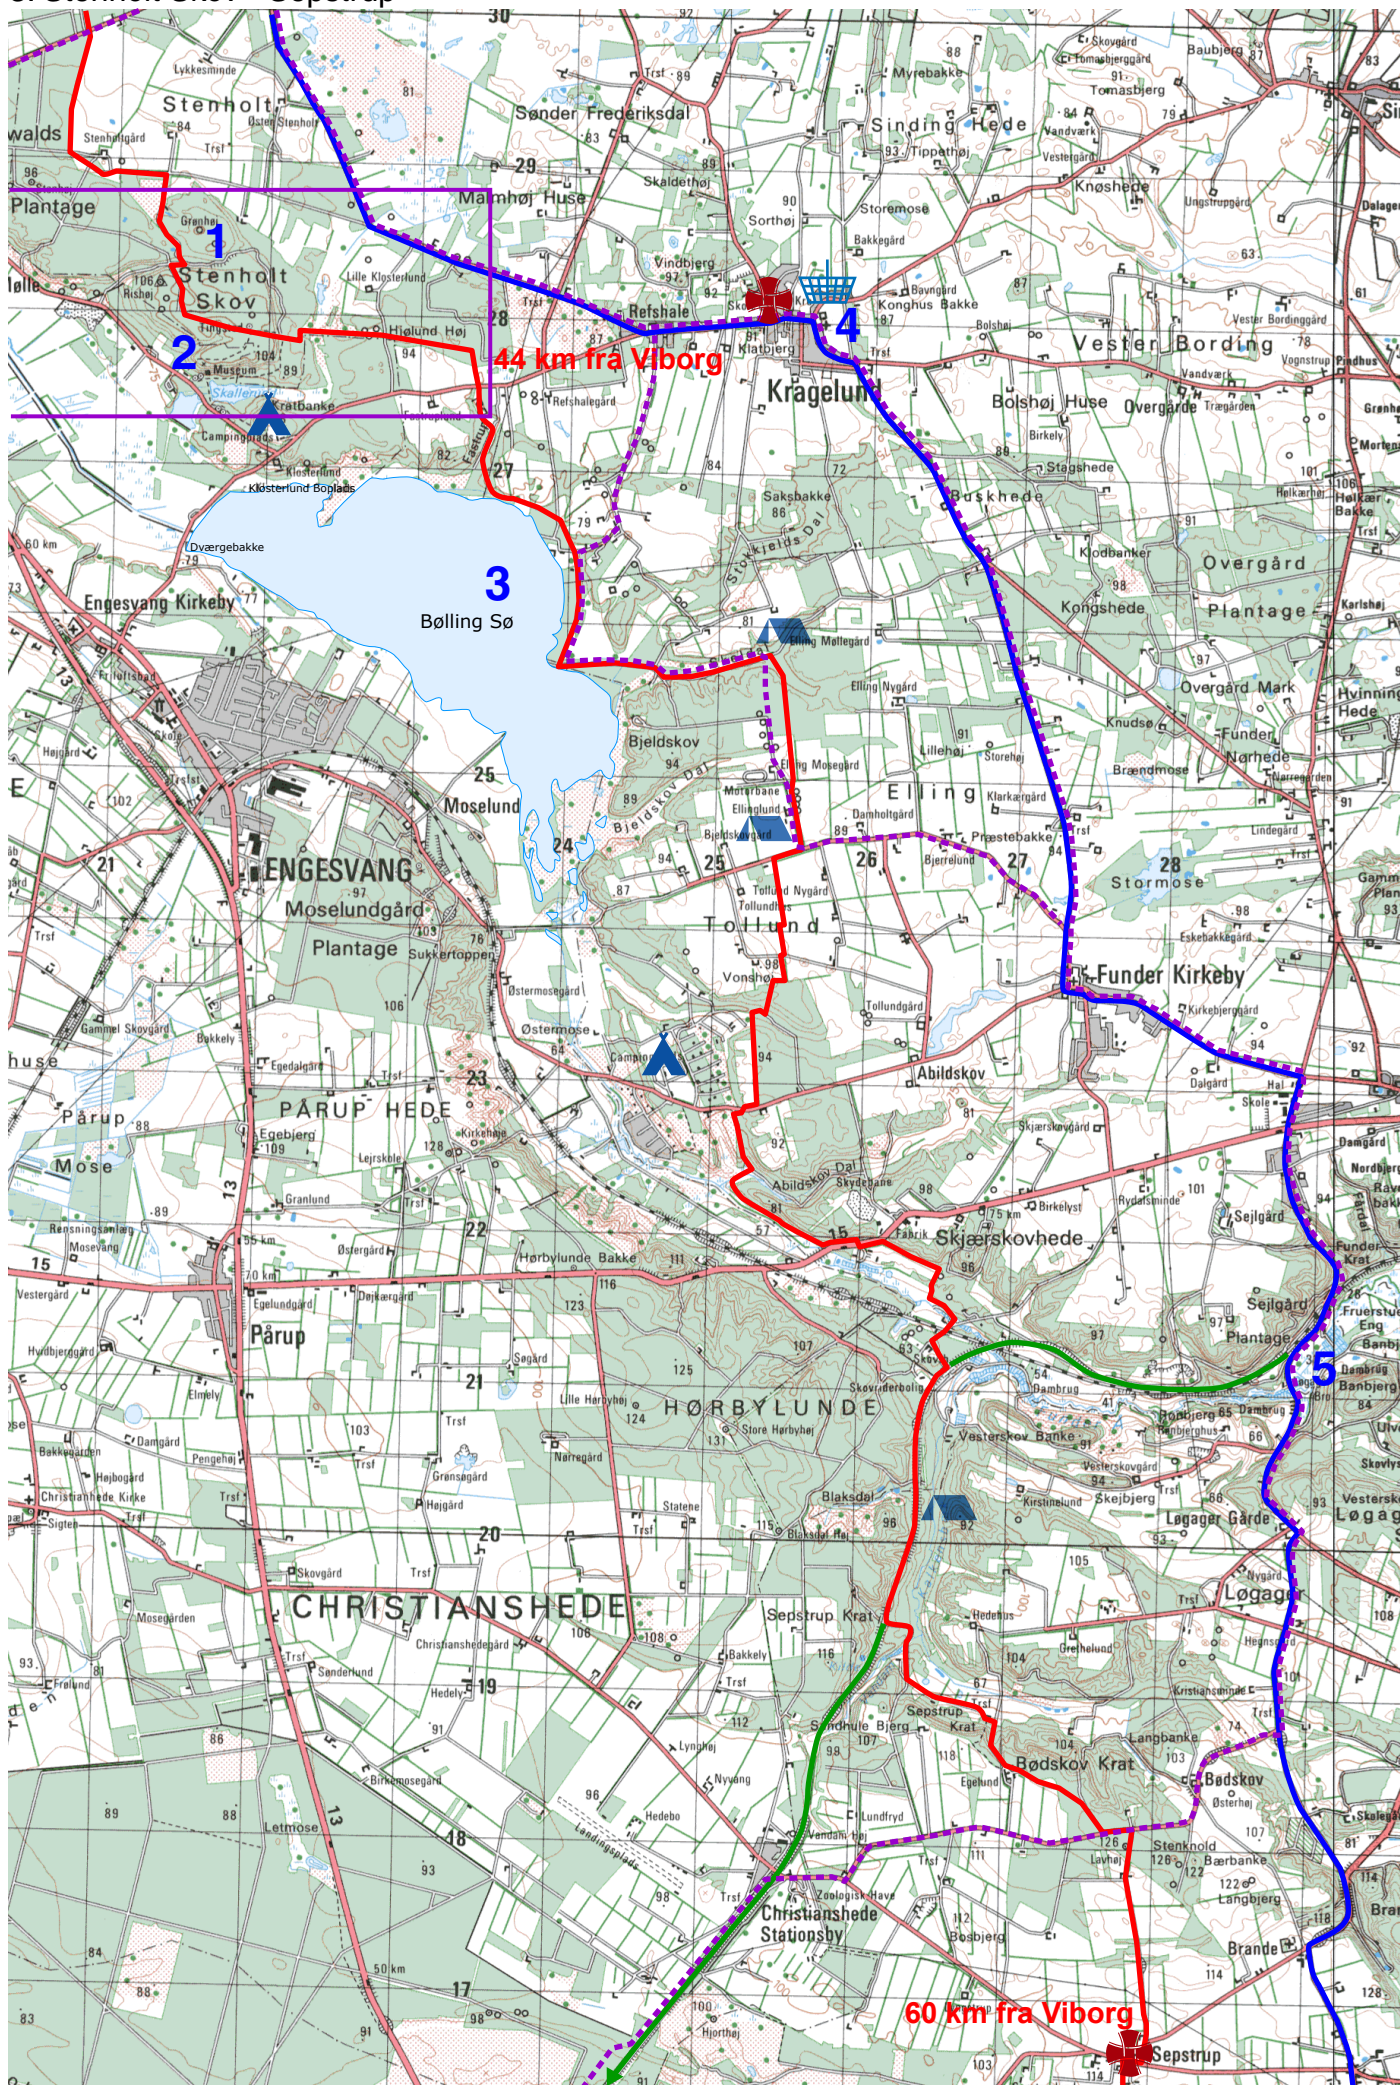

3. Stenholt Skov - Sepstrup

Copyright Kort- og Matrikelstyrelsen

Hvis der ønskes udskrift i 1:50.000, så sæt "page scaling/sideskalering" til "none" eller "ingen" under udskrift fra Adobe Reader.