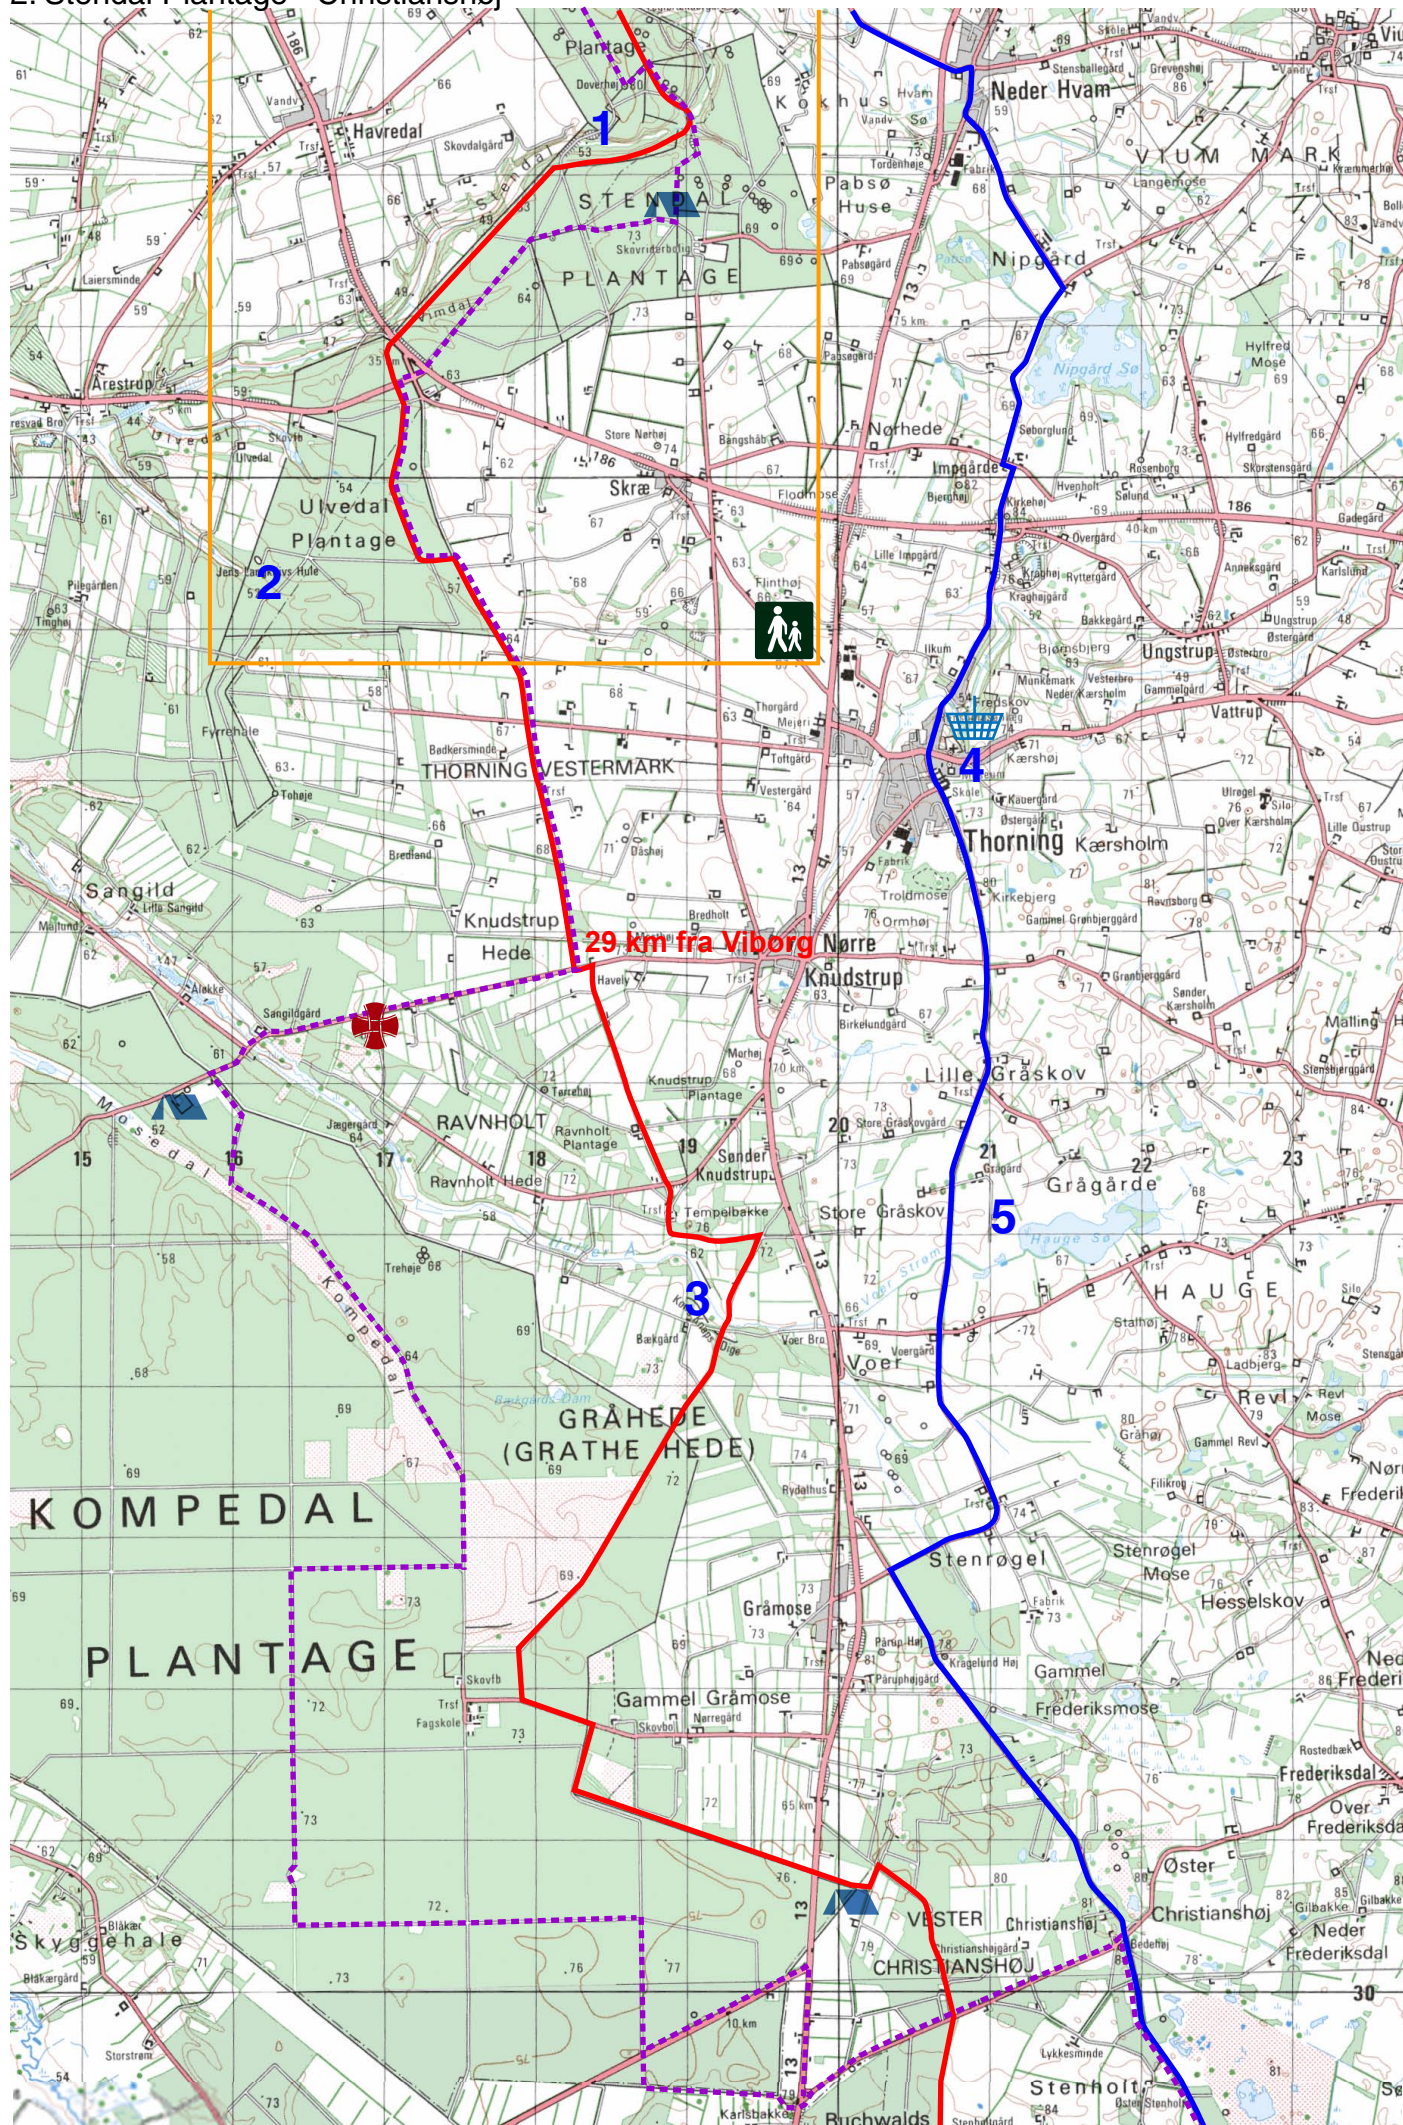

2. Stendal Plantage - Christianshøj

29 km fra Viborg Nørre