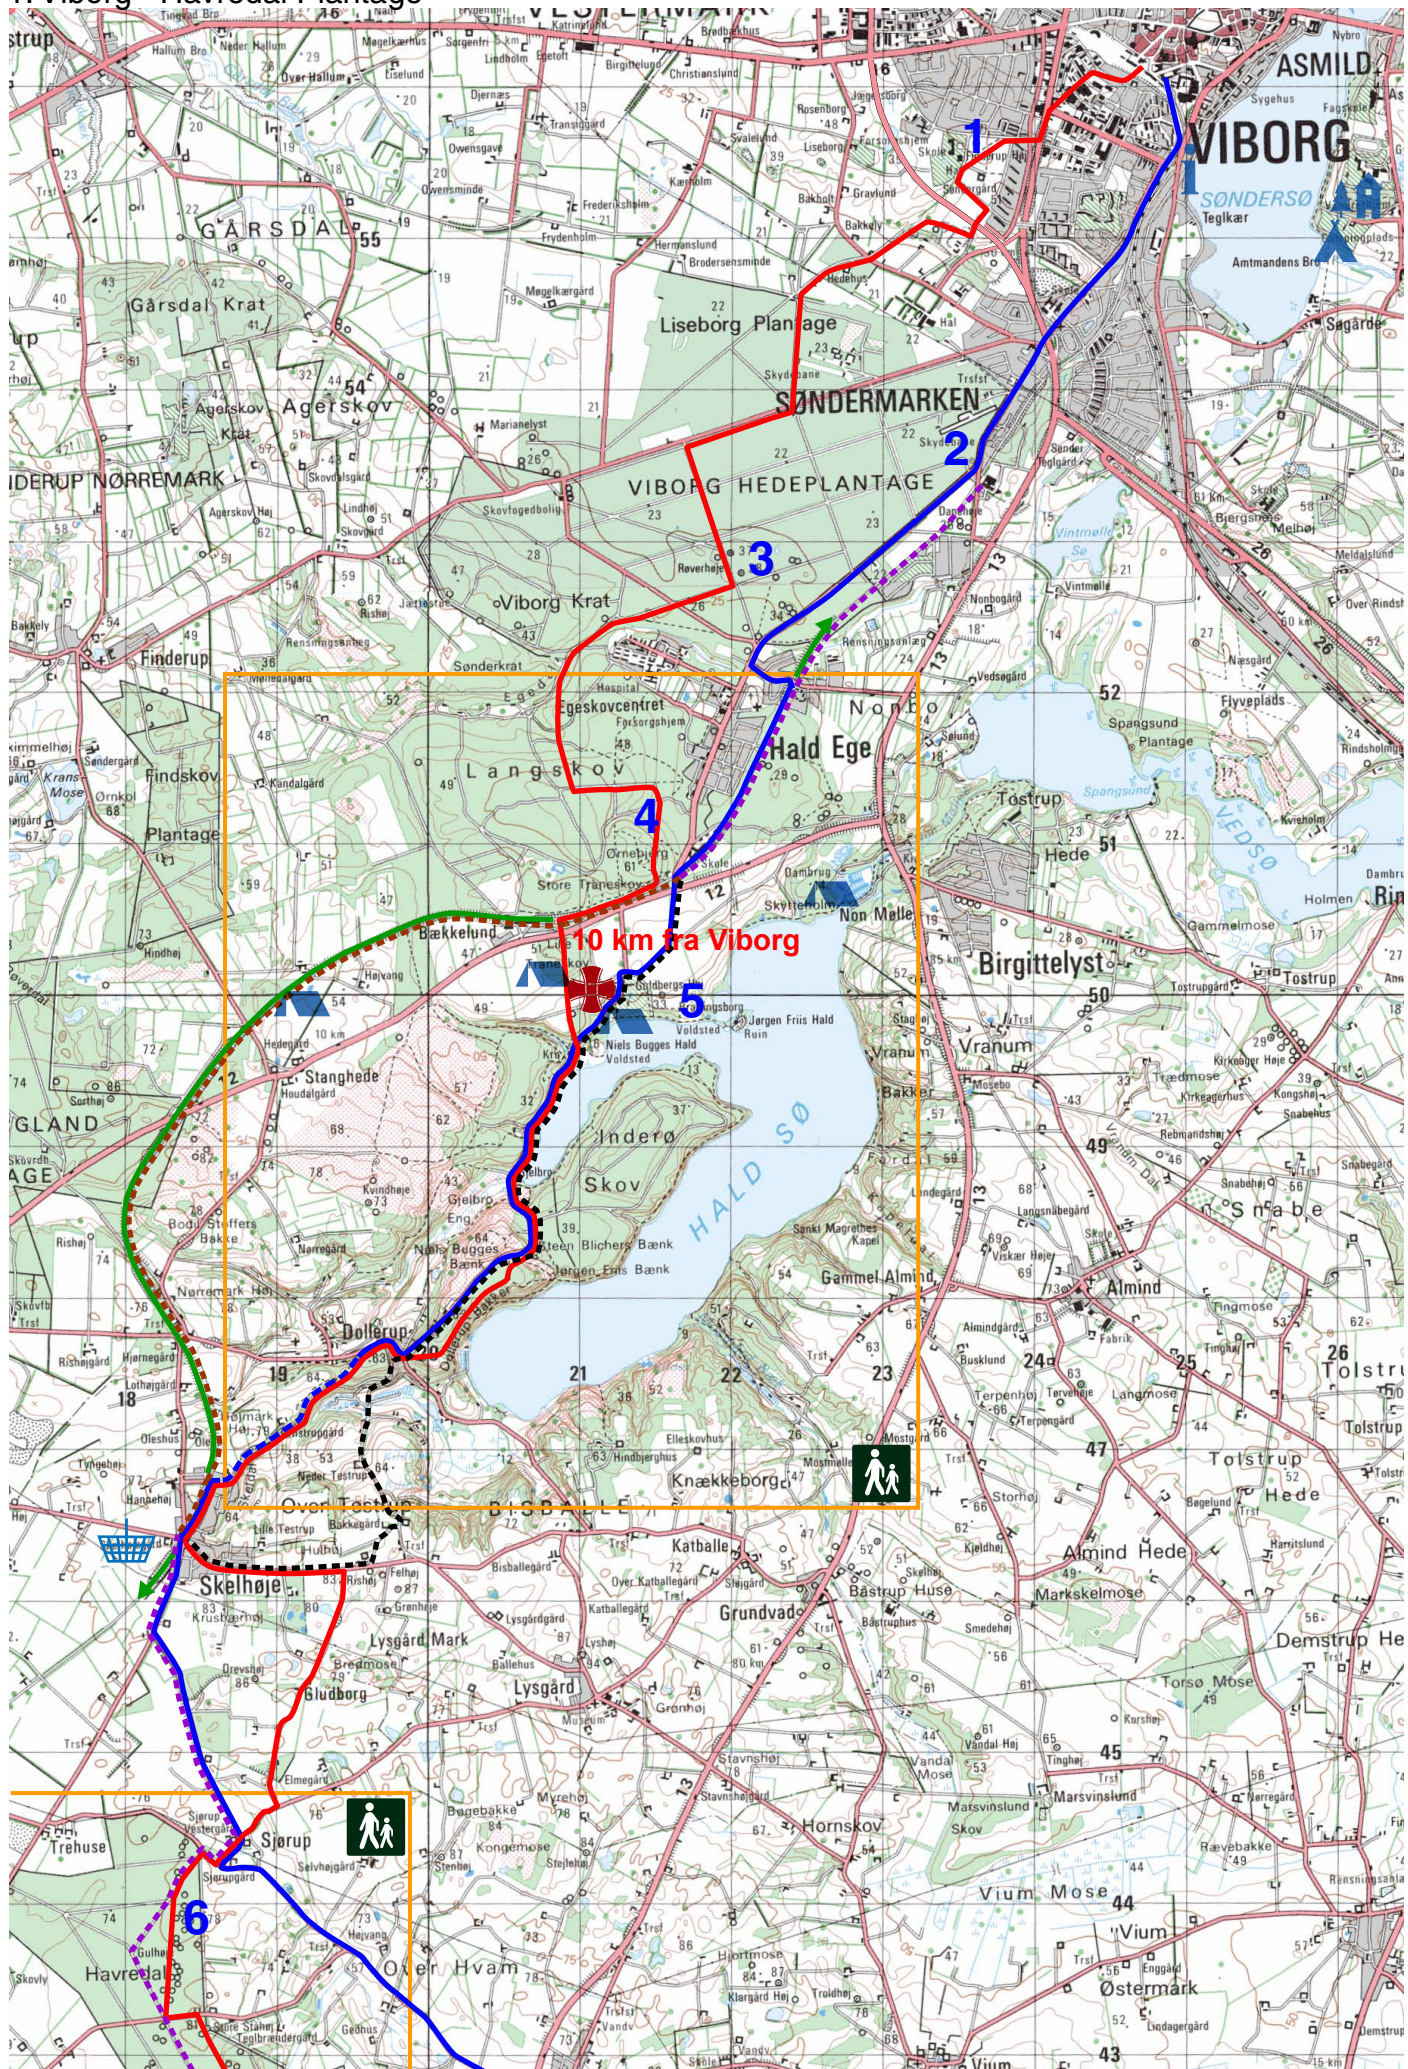

# 1. Viborg - Havredal Plantage

Copyright Kort- og Matrikelstyrelsen

Hvis der ønskes udskrift i 1:50.000, så sæt "page scaling/sideskalering" til "none" eller "ingen" under udskrift fra Adobe Reader.